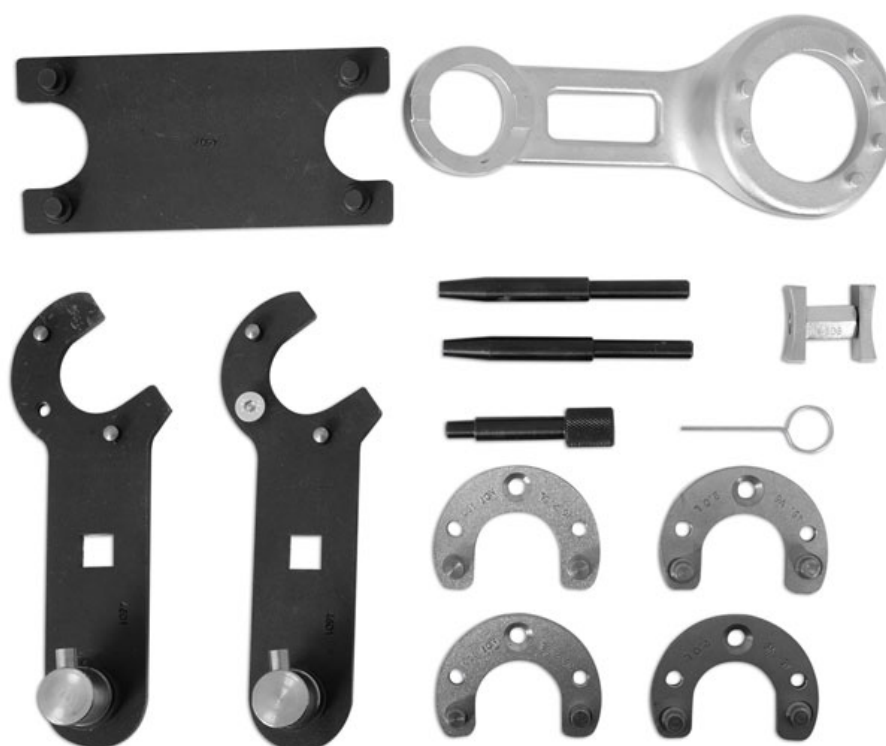

## Zestaw blokad rozrzadu - Rover V6/MG

Zestaw ten został opracowany do benzynowych silników KV6, z paskami, montowanych w samochodach Rover, Land Rover i MG.

### Additional Information

- Do silników KV6
- Rover 2.0/2.5 V6 silniki benzynowe dopasowane do Rover 825/45/75
- MGZT160/180
- Land Rover Freelander
- Pakowany na modułowej tacy, pasującej do szuflad w szafkach warsztatowych.